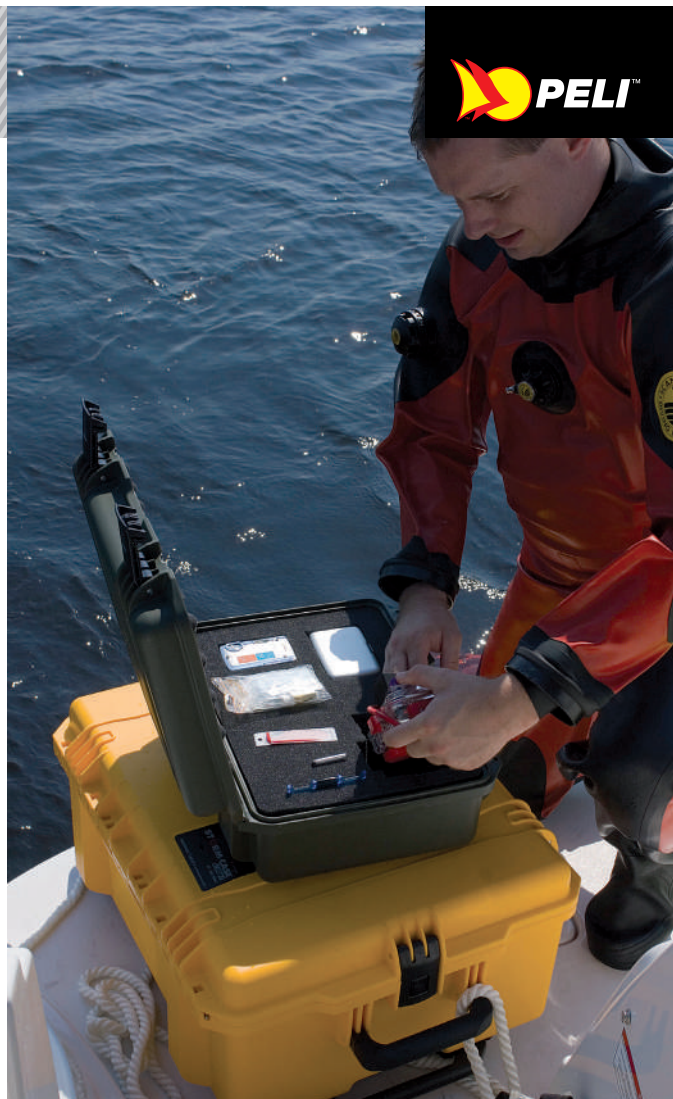

VALIZE MEDII

De la pompieri, echipe medicale de urgență (EMT), călători și ofițeri de ordine, la ingineri industriali, fotografi, există o valiză Peli™ Storm™ pentru fiecare profesionist. Disponibile în trei configurații standard: spumă Pick N Pluck™, separatori căptușiți (pentru anumite modele), sau goale.

iM2200 STORM Valiză Peli cu dimensiuni similare: 1450

DIMENSIUNI INTERIOARE:

38.1 x 26.7 x 15.2 cm
(15.00" x 10.50" x 6.00")

DIMENSIUNI EXTERIOARE:

41.1 x 32.2 x 16.8 cm
(16.20" x 12.70" x 6.60")

ADÂNCIME CAPAC/BAZĂ:

5.1 cm / 10.2 cm (2.00" / 4.00")

GREUTATE:

2.77 kg (6.1 lbs.) CU SPUMĂ

2.22 kg (4.9 lbs.) FĂRĂ SPUMĂ

PELI STORM MEDIUM CASES

iM2275 STORM

DIMENSIUNI INTERIOARE:

35.9 x 33.5 x 25.1 cm
(14.12" x 13.19" x 9.90")

DIMENSIUNI EXTERIOARE:

38.7 x 39.4 x 26 cm
(15.25" x 15.50" x 10.22")

ADÂNCIME CAPAC/BAZĂ:

8.1 cm / 16 cm (3.20" / 6.30")