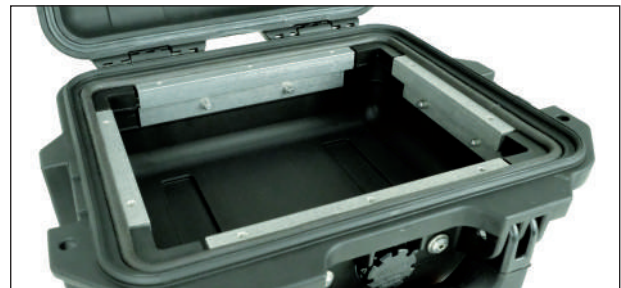

+ KIT-URI BEZEL

Multe valize Peli™ Storm pot fi adaptate pentru utilizare cu panouri de interfață electronică folosind un Kit Bezel. Găurile pre-forate și șuruburile din oțel inoxidabil ușurează pregătirea unei geți personalizate.

O garnitură circulară din polymer sigilează panoul pentru ca baza valizei să rămână impermeabilă chiar și cu capacul deschis.

- garnitură
- Kit Bezel
- Componente pentru atașare

+ SEPARATORI TREKPAK™*

Sistemul TrekPak™ utilizează secțiuni de perete pre instalate, panouri de separare, bolțuri de fixare și o unealtă de tăiere infailibilă. Pur și simplu așezați echipamentul în valiză, măsurați și tăiați separatorii și fixați-le cu bolțurile de fixare.

*TrekPak™ este disponibil pentru modelele: iM2200, iM2300, iM2400, iM2450, iM2500, iM2600, iM2620, iM2720, iM2950